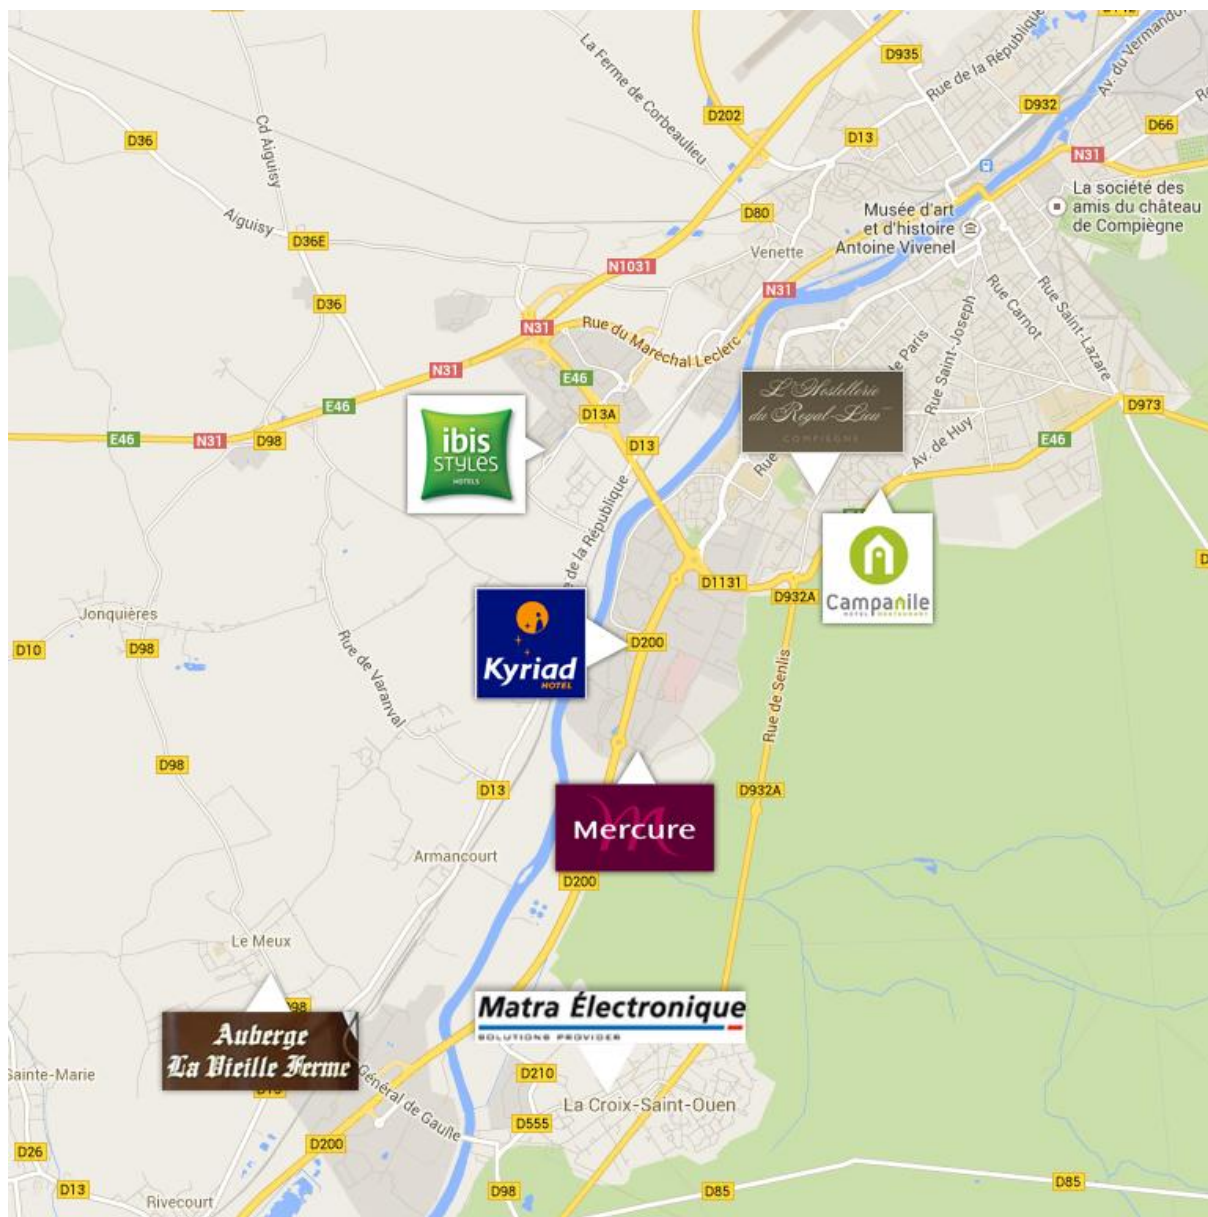

## Les hôtels à Compiègne et à proximité de Compiègne

<http://www.mercure.com/fr/hotel-1623-mercure-compiegne-sud/index.shtml>

**AUBERGE DE LA VIEILLE FERME**

58 rue de la République  
60880 Le Meux  
Tél. : 03 44 41 58 54

<http://www.auberge-lemeux.com>